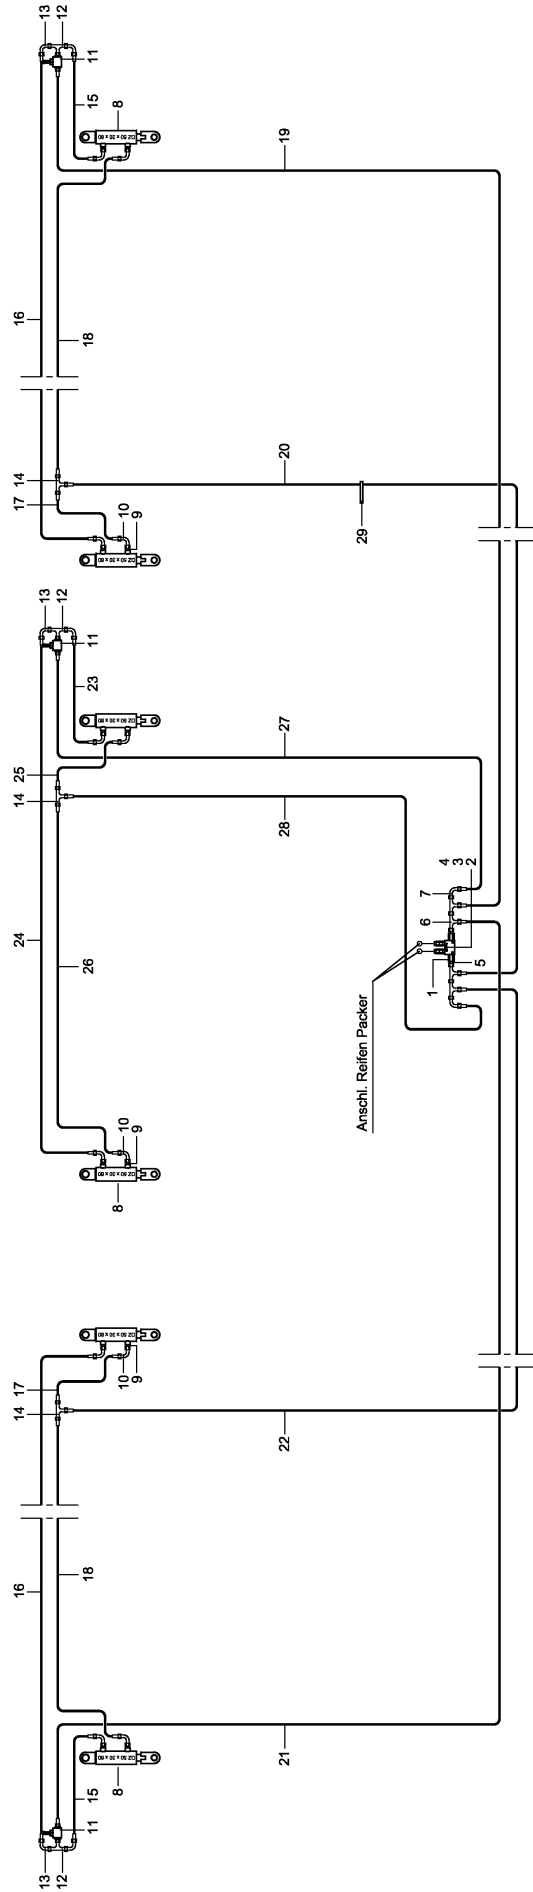

34771200 - Hydraulik Einebnungsscheiben

Pos.	Bestell-Nr.	Kurzbezeichnung	DIN	Benennung	Stück	Bemerkung
1	00110223	90° - 3/8"		Sperrventil doppelt	1	
2	00360003	M 6 x 50	931	6 kt.- Schraube	1	
3	00370103	A 6.4	125	Scheibe	2	
4	00350067	M 6	985	Poly-Stop-Mutter	1	
5	00100312	GE 12 PL - R 3/8" - ED		Gerade Verschraubung	2	
6	00100037	EVL 12 L		Einstellbare L-Verschraubung	4	
7	00100055	EVW 12 L		Einstellbare W-Verschraubung	2	
8	00130610	DZ 50 x 30 x 80		Hyd.- Zylinder	4	
9	00100090	GE 12 L - M 18 x 1.5 - ED		Gerade Verschraubung	12	
10	00100055	EVW 12 L		Einstellbare W-Verschraubung	12	
11	00110010	BK 12 L - M 18 x 1.5		Absperrhahn	3	
12	00100045	EVT 12 L		Einstellbare T-Verschraubung	3	
13	00100055	EVW 12 L		Einstellbare W-Verschraubung	6	
14	00100189	T 12 L		T-Verschraubung	3	
15	00120707	2SC DN8 A05-A05 420 lg.		Hyd.- Schlauch	2	
16	00120641	2SC DN8 A05-A05 2700 lg.		Hyd.- Schlauch	2	
17	00120697	2SC DN8 A05-A05 650 lg.		Hyd.- Schlauch	2	
18	00120717	2SC DN8 A05-A05 2300 lg.		Hyd.- Schlauch	2	
19	00120693	2SC DN8 A05-A05 7000 lg.		Hyd.- Schlauch	1	
20	00120718	2SC DN8 A05-A05 5200 lg.		Hyd.- Schlauch	1	
21	00120750	2SC DN8 A05-A05 7500 lg.		Hyd.- Schlauch	1	
22	00120696	2SC DN8 A05-A05 4850 lg.		Hyd.- Schlauch	1	
23	00120697	2SC DN8 A05-A05 650 lg.		Hyd.- Schlauch	1	
24	00120632	2SC DN8 A05-A05 3000 lg.		Hyd.- Schlauch	1	
25	00120619	2SC DN8 A05-A05 800 lg.		Hyd.- Schlauch	1	
26	00120637	2SC DN8 A05-A05 2200 lg.		Hyd.- Schlauch	1	
27	00120757	2SC DN8 A05-A05 3600 lg.		Hyd.- Schlauch	1	
28	00120633	2SC DN8 A05-A05 3300 lg.		Hyd.- Schlauch	1	
29	00190017	T 150 - R 363 x 7.8		Kabelbinder	80