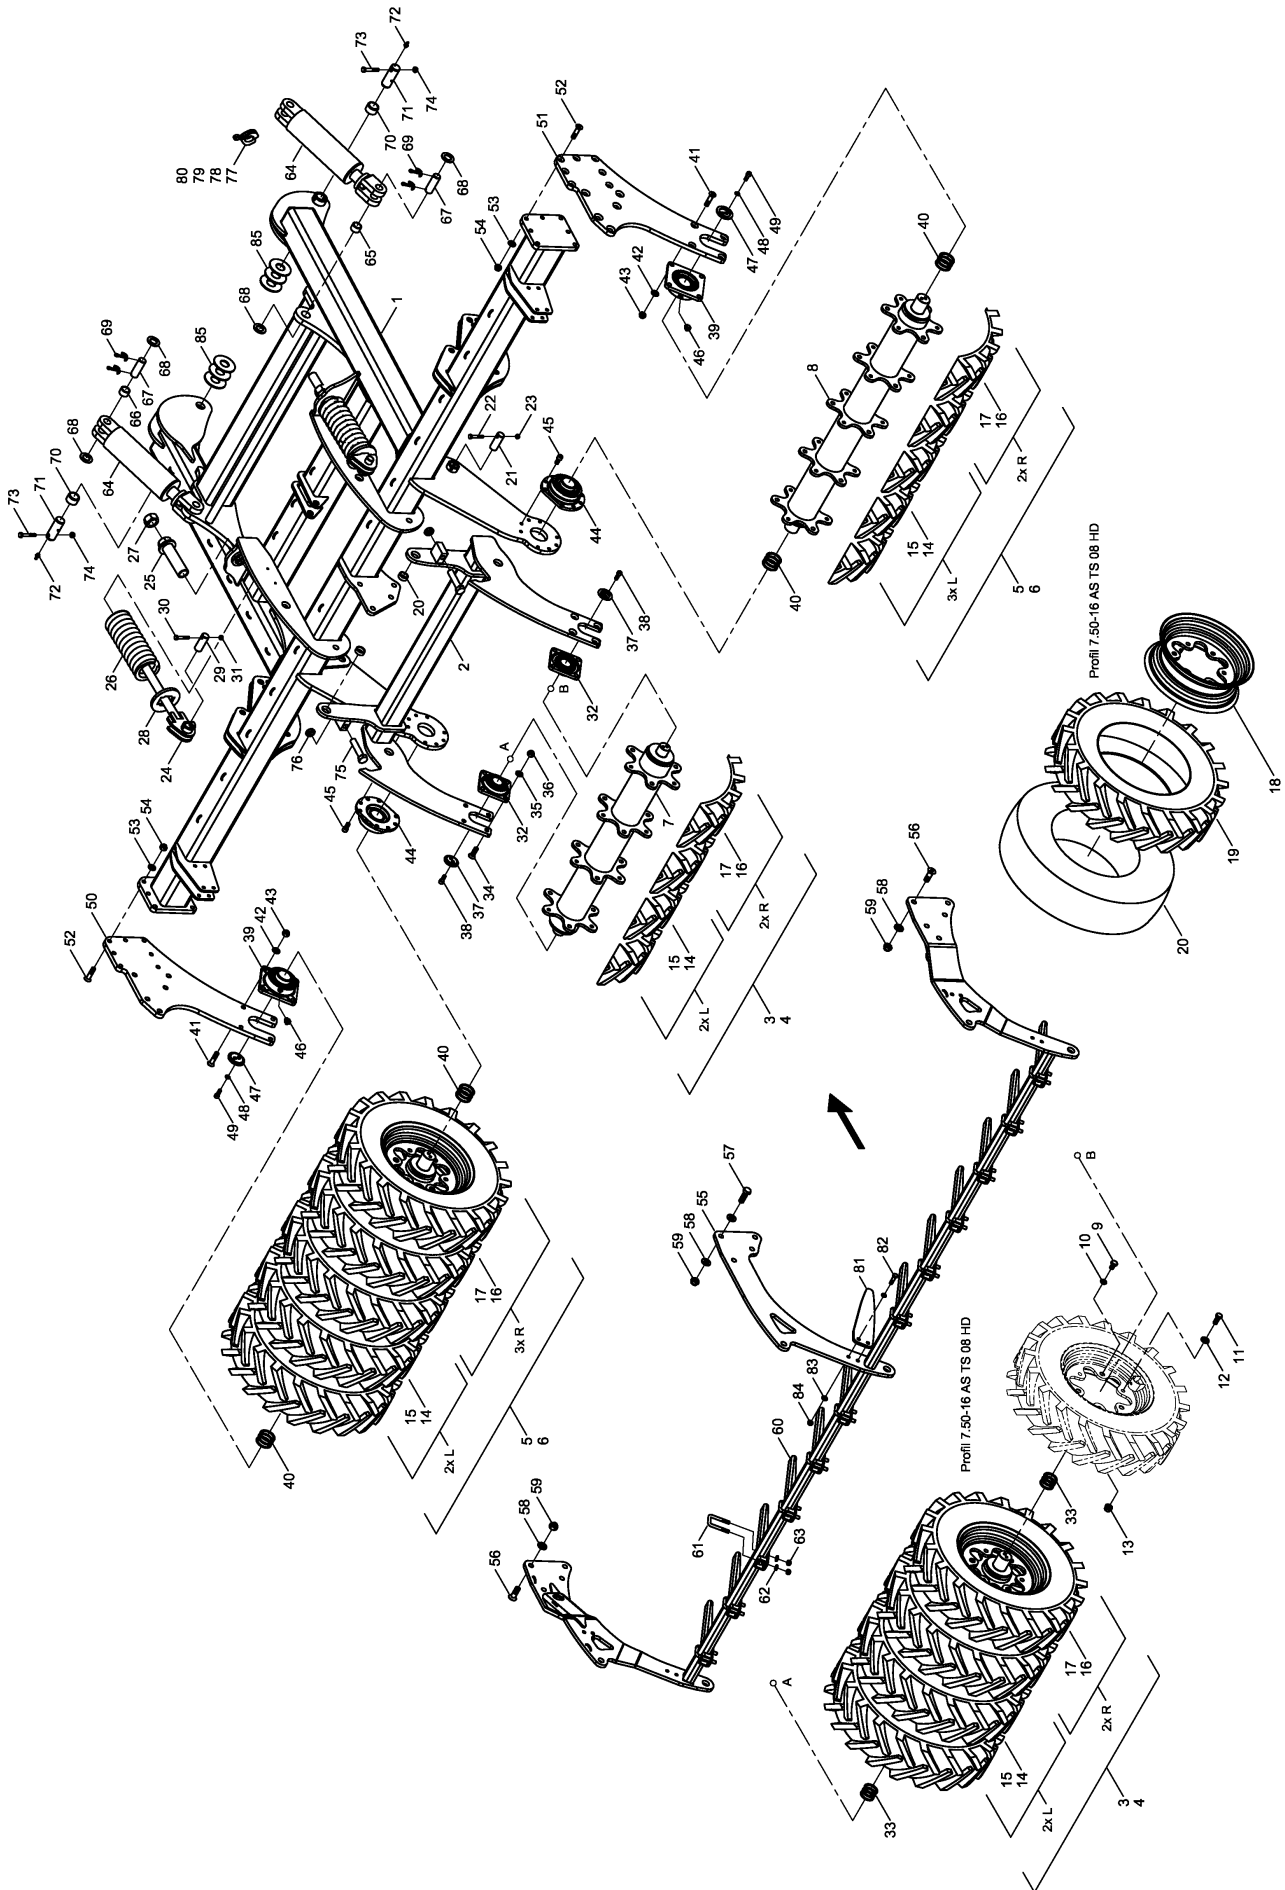

34771400 - Reifenpacker Mitte ohne Bremse

Pos.	Bestell-Nr.	Kurzbezeichnung	DIN	Benennung	Stück	Bemerkung
1	34770400			Packerrahmen Mitte	1	
2	34768100			Packerrahmen beweglich	1	
3	34770800			Packerwelle Stern I Luft gefüllt kpl.	1	
4	34772100			Packerwelle Stern I PU gefüllt kpl.	1	
5	34387500			Packerwelle Stern II Luft gefüllt kpl.	2	
6	34387600			Packerwelle Stern II PU gefüllt kpl.	2	
7	34771700			Packerrohr Mitte I	1	
8	23787600			Packerrohr Mitte II	2	
9	00360148	M 16 x 30	933	6 kt.- Schraube	42	
10	00370307	Ø 16.5		Limes-Ring	42	
11	00360179	M 16 x 1.5 x 50 - 10.9	960	6 kt.- Schraube	42	
12	00370567	B 17 - HK 300 HV	125	Scheibe	42	
13	00310018	M 16 x 1.5	6331	Bundmutter	42	
14	00330315	7.50 x 16 - TS08 HD Profil		Rad Sternfelge kpl. Luft gefüllt links	7	
15	00330324	7.50 x 16 - TS08 HD Profil		Rad Sternfelge kpl. PU gefüllt links	7	
16	00330315	7.50 x 16 - TS08 HD Profil		Rad Sternfelge kpl. Luft gefüllt rechts	7	
17	00330324	7.50 x 16 - TS08 HD Profil		Rad Sternfelge kpl. PU gefüllt rechts	7	
18	00330279	7.50 - 16 II Stern		Felge	14	
19	00330235			Schlauch	14	
20	00330302	7.50 x 16 - TS08 HD Profil		Reifen	14	
21	34763202	Ø 32 x 85		Bolzen	2	
22	00360480	M 10 x 65	931	6 kt.- Schraube	2	
23	00350058	M 10	985	Poly-Stop-Mutter	2	
24	34767900			Schubstange	2	
25	34768000			Führung	2	
26	34063509	Ø 18.5 x 101.5 x 458		Druckfeder	2	
27	00350002	M 36 x 3	931	6 kt.- Mutter	2	
28	34763201	Ø 135 x 12		Fixierblech	2	
29	34763202	Ø 32 x 85		Bolzen	2	
30	00360024	M 10 x 60	931	6 kt.- Schraube	2	
31	00350058	M 10	985	Poly-Stop-Mutter	2	
32	00240177	TCF - 50		Flanschlager	2	
33	00230051	Ø 50 x 62 x 2		Paßscheibe	10	
34	00370262	M 16 x 50	7991	Senkkopfschraube	8	
35	00370108	B 17	125	Scheibe	8	
36	00350061	M 16	985	Poly-Stop-Mutter	8	
37	29150803	Ø 50		Lagerstummeldeckel gesenkt	2	
38	00370297	M 12 x 30 - 12.9	912	Zyl.- Schraube	4	
39	00240165	UCFE 212 - Ø 60		Flanschlager	2	
40	00230081	Ø 60 x 75 x 2		Paßscheibe	16	
41	00370411	M 16 x 60 - 10.9	7991	Senkkopfschraube	8	
42	00370108	B 17	125	Scheibe	8	
43	00350061	M 16	985	Poly-Stop-Mutter	8	
44	00240187	UCFE 212 - Ø 60		Flanschlager	2	
45	00370141	M 14 x 30	912	Zyl.- Schraube	16	
46	00370096	H 2 - R 1/8" - 45°		Schmiernippel	2	
47	23480203	Ø 60		Lagerstummeldeckel gesenkt	4	
48	00170032	A 12	7980	Federring	8	
49	00370297	M 12 x 30 - 12.9	912	Zyl.- Schraube	8	
50	34750901			Lagerflanschplatte links	1