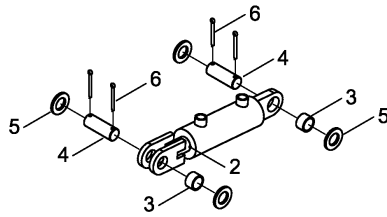

00000000 - Hydr. Zylinder - Tiger LT

① Hyd.- Zylinder DZ 50 x 30 x 80
00130610

Einebnungsscheiben / Levelling Disc

⑧ Hyd.- Zylinder DZ 80 x 40 x 205
00130436