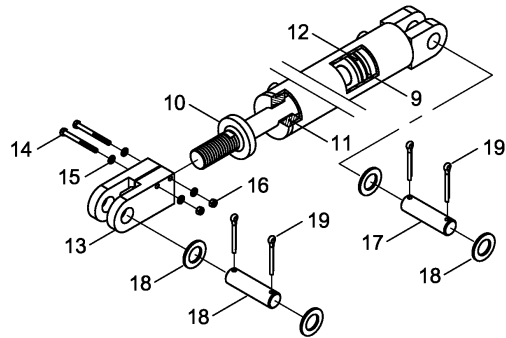

Heben - Senken / Lift - Lower, Packer Side Frame

⑳ Hyd.- Zylinder DZ 100 x 50 x 205
00130379