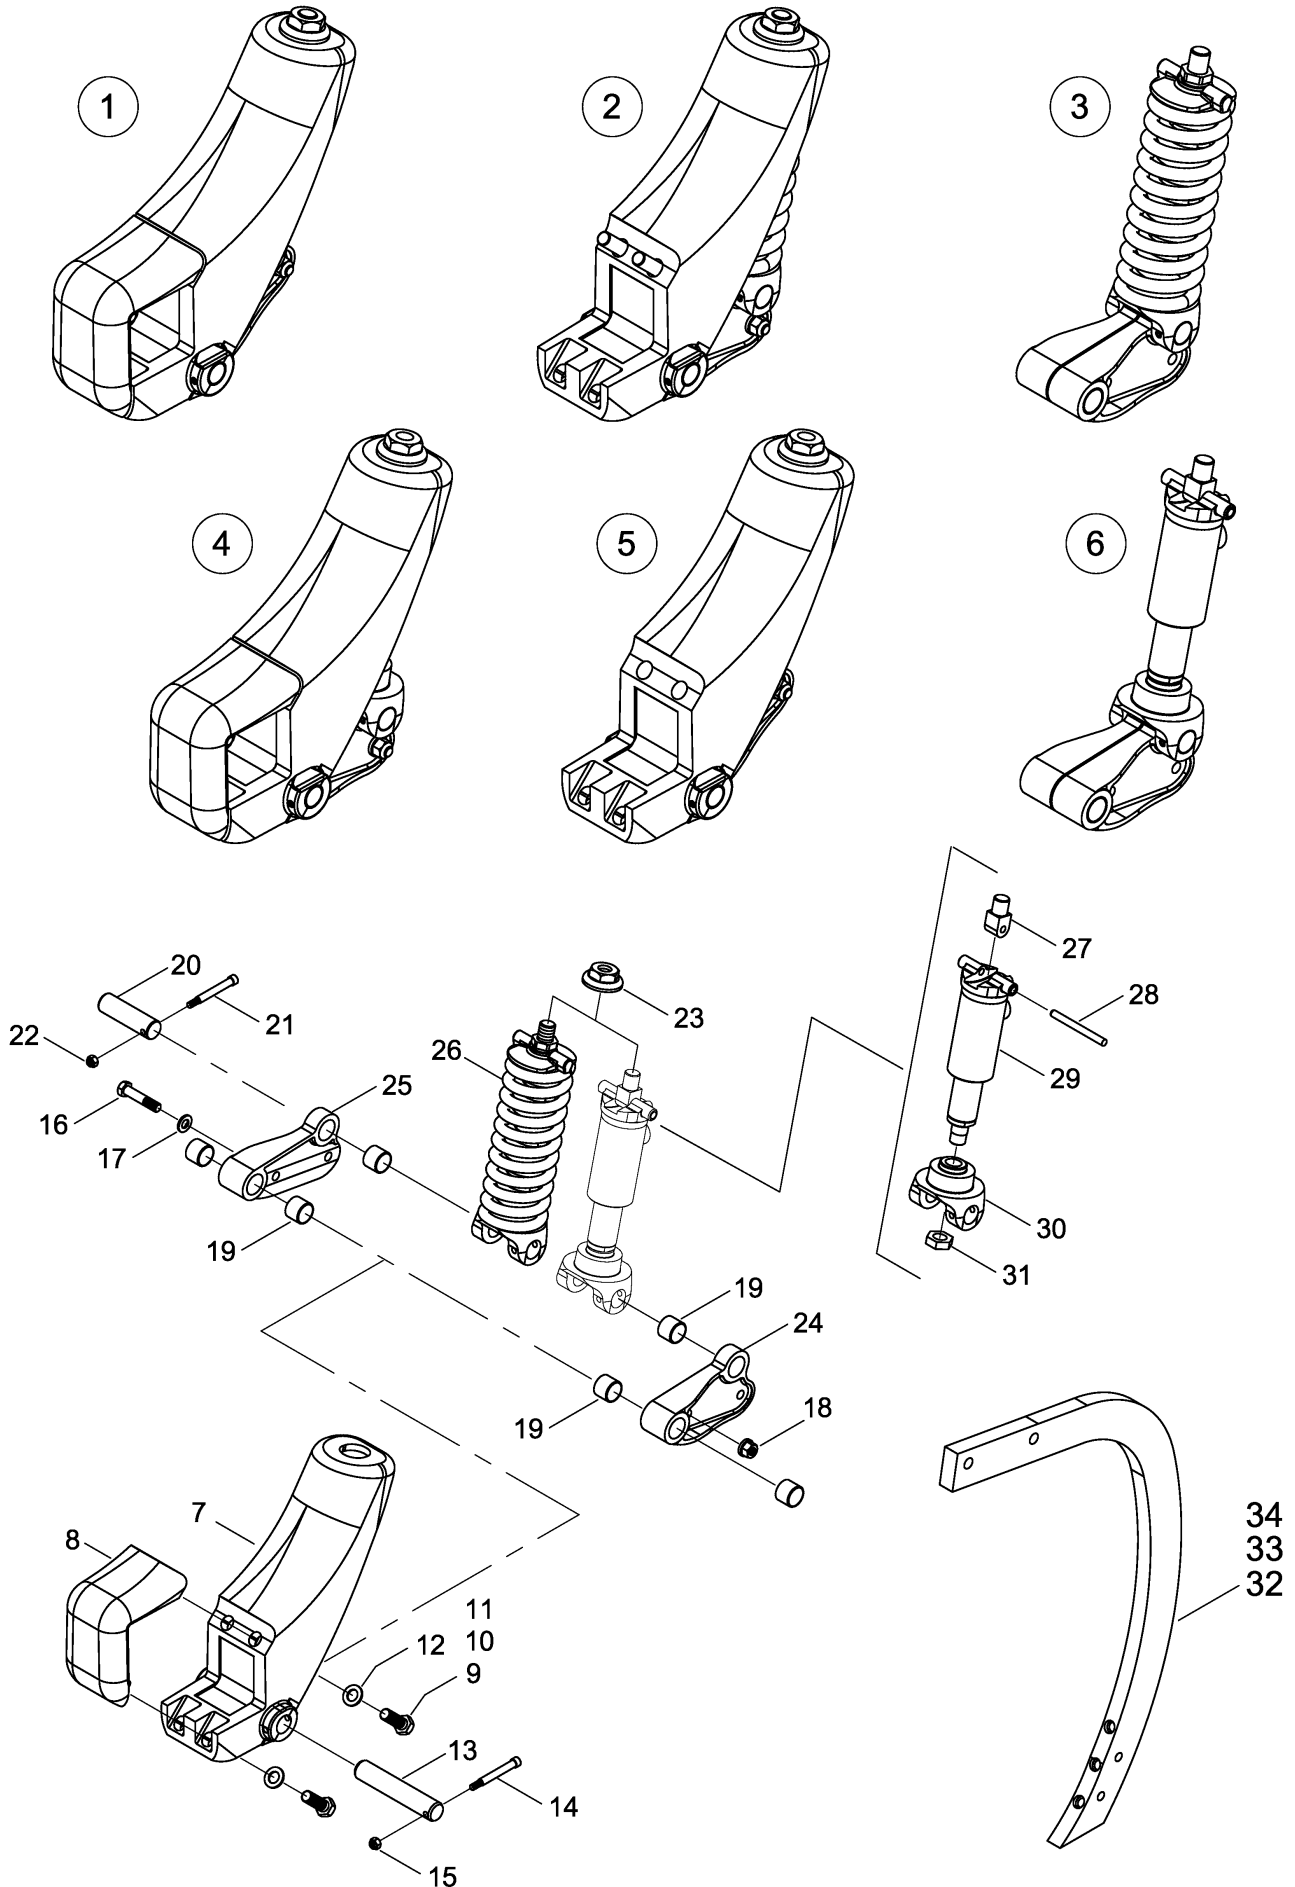

34063600 - TerraGrip Werkzeugträger

Pos.	Bestell-Nr.	Kurzbezeichnung	DIN	Benennung	Stück	Bemerkung
1	34063600	mit Federpaket		Werkzeugträger m. Klemmwinkel kpl.	1	Kit - ohne Zinken !
2	34064000	mit Federpaket		Werkzeugträger o. Klemmwinkel kpl.	1	Kit - ohne Zinken !
3	34063700			Federpaket vormontiert kpl.	1	
4	34655600	mit hydr. Federung		Werkzeugträger m. Klemmwinkel kpl.	1	Nur für Tiger MT !
5	34655700	mit hydr. Federung		Werkzeugträger o. Klemmwinkel kpl.	1	Nur für Tiger MT !
6	34656000			Hydr. Federpaket vormontiert kpl.	1	
7	34063503			TerraGrip Gehäuse	1	
8	34063504			Klemmwinkel	1	
9	00360163	M 20 x 55	933	6 kt.- Schraube	NB	
10	00360159	M 20 x 60	933	6 kt.- Schraube	NB	
11	00360160	M 20 x 70	933	6 kt.- Schraube	NB	
12	00370109	B 21	125	Scheibe	NB	
13	34063515	Ø 35 x 186		Gelenkbolzen	1	
14	00350142	M 8 x 82 - 12.9		Zyl.- Schraube	1	
15	00350057	M 8	985	Poly-Stop-Mutter	1	
16	34060815	M 16 x 1.5 x 77 - 12.9		Sonderschraube	2	
17	00370567	B 17 - HK 300 HV		Scheibe	2	
18	00310018	M 16 x 1.5		Bundmutter	2	
19	00230138	GSM 35/39 x 30		Buchse	6	
20	34063516	Ø 35 x 120		Federbolzen	1	
21	00350142	M 8 x 82 - 12.9		Zyl.- Schraube	1	
22	00350057	M 8	985	Poly-Stop-Mutter	1	
23	34063514	M 27		Bundmutter	1	
24	34063505			Gelenkteil links	1	
25	34063506			Gelenkteil rechts	1	
26	34064800			Federpaket separat vormontiert kpl.	1	
27	34655601			Zylinderaufnahmesegment	1	Nur für Tiger MT !
28	34655602	Ø 12 x 126		Bolzen	1	Nur für Tiger MT !
29	00130736	EZ 50 x 90		Hyd.- Zylinder	1	Nur für Tiger MT !
30	34063507			Federteller unten	1	Nur für Tiger MT !
31	00350631	M 27		6 kt.- Mutter	1	Nur für Tiger MT !
32	34060836	FG 850		Zinken	1	Nicht im Kit enthalten !
33	34060835	FG 750		Zinken	1	Nicht im Kit enthalten !
34	34060834	FG 600		Zinken	1	Nicht im Kit enthalten !