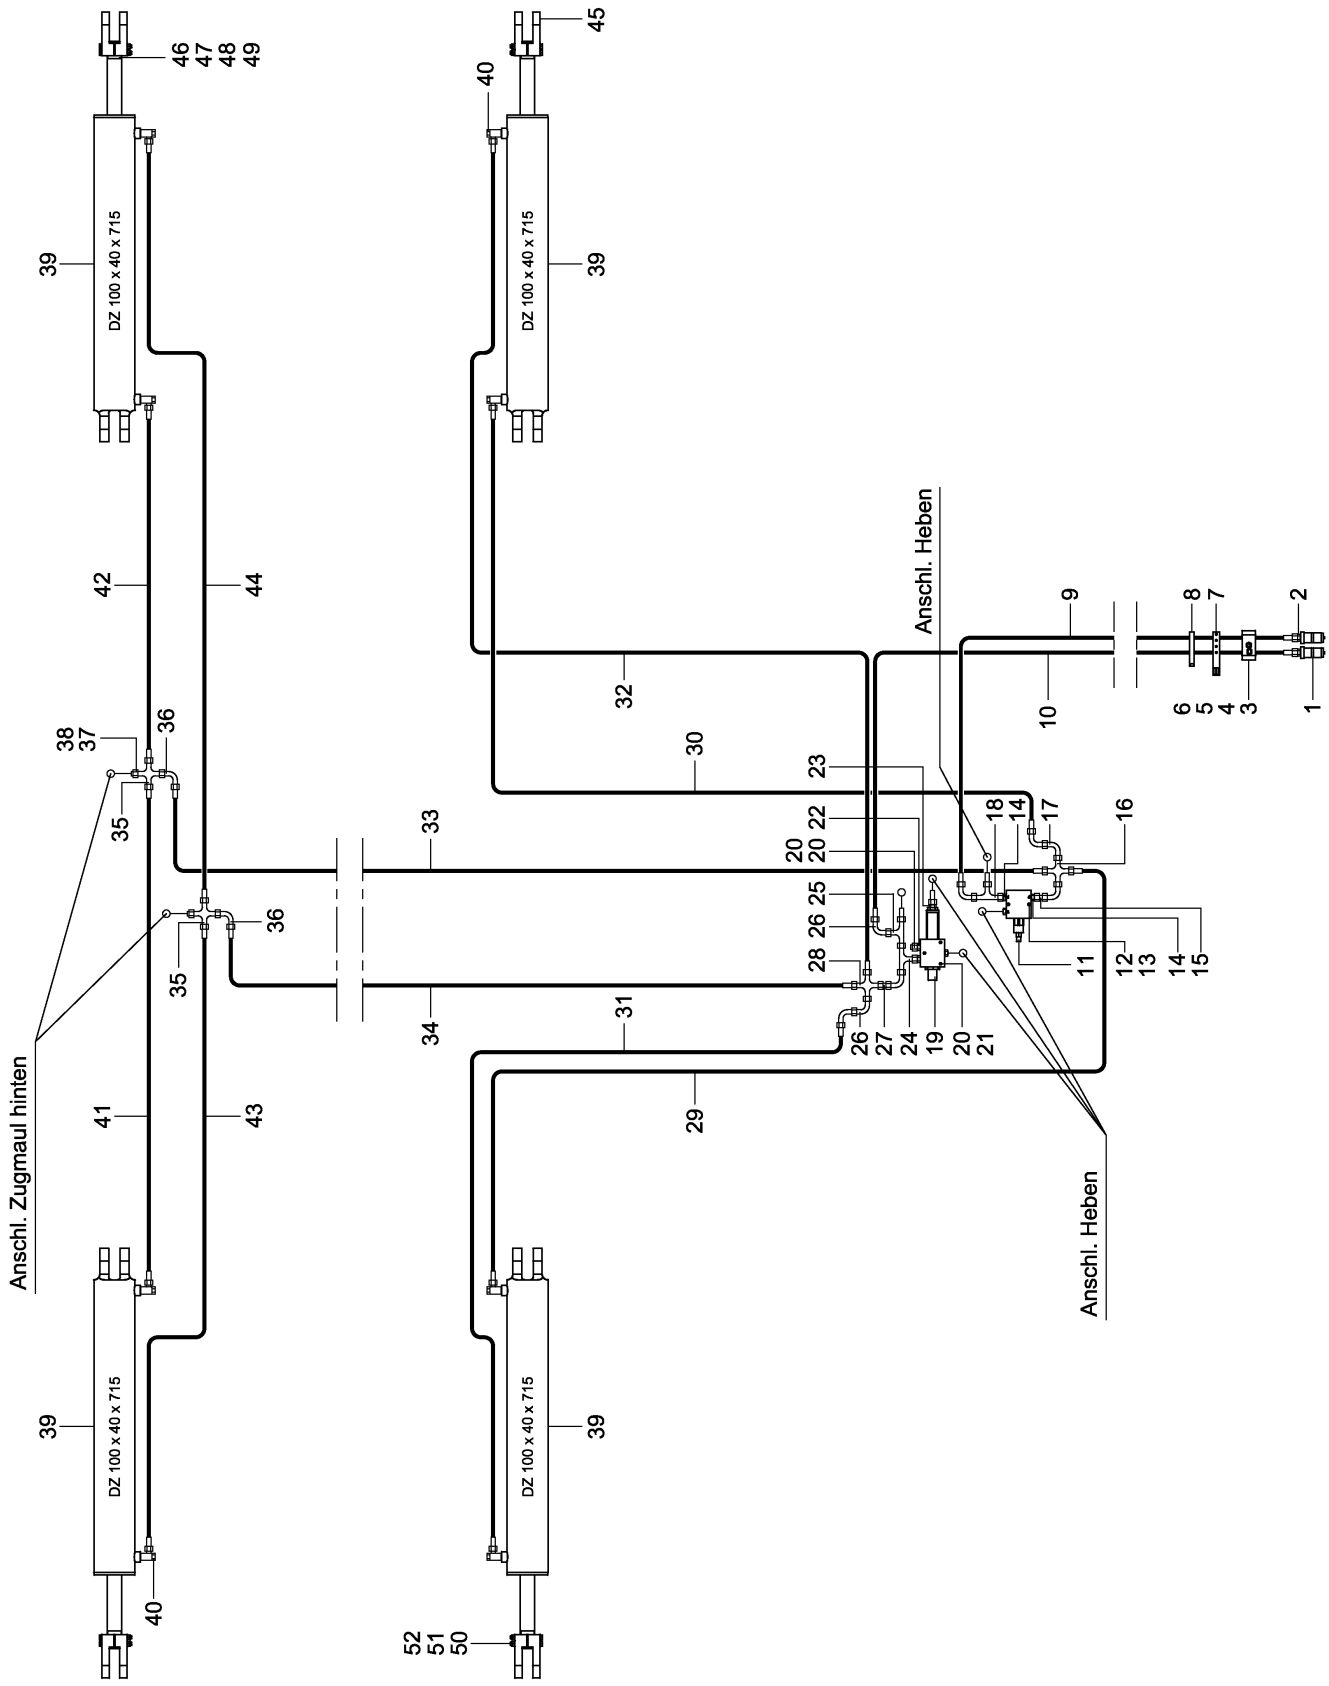

34771200 - Hydraulik Klappen

Pos.	Bestell-Nr.	Kurzbezeichnung	DIN	Benennung	Stück	Bemerkung
1	00110127	12 L - M 18 x 1.5		Hyd.- Stecker	2	
2	34291201	Ø 2		Drossel	2	
3	00110682			Schlauchklemme Klappen	1	
4	00110680			Schlauchklemme o. Bezeichnung	1	
5	00370183	M 6 x 20	912	Zyl.- Schraube	1	
6	00350067	M 6	985	Poly-Stop-Mutter	1	
7	00200088	360 x 20 x 2.1		Schnallriemen	1	
8	00190017	T 150 - R 363 x 7.8		Kabelbinder	80	
9	00120653	2SC DN8 A05-A05 4500 lg.		Hyd.- Schlauch	1	
10	00120659	2SC DN8 A05-A05 4000 lg.		Hyd.- Schlauch	1	
11	00110052	VMP - B - L 40		Druckbegrenzungsventil	1	
12	00360003	M 6 x 50	931	6 kt.- Schraube	2	
13	00370103	A 6.4	125	Scheibe	2	
14	00100313	GE 12 PL - R 1/2" - ED		Gerade Verschraubung	3	
15	00100342	GZ 12 L		Verbindungsstück	1	
16	00100134	K 12 L		K-Verschraubung	1	
17	00100055	EVW 12 L		Einstellbare W-Verschraubung	4	
18	00100037	EVL 12 L		Einstellbare L-Verschraubung	1	
19	00110646			4/2-Wege Ventil hydr. Betätigt	1	
20	00360220	M 6 x 60	933	6 kt.- Schraube	3	
21	00370103	A 6.4	125	Scheibe	3	
22	00100312	GE 12 PL - R 3/8" - ED		Gerade Verschraubung	3	
23	00100327	GE 12 PL - R 1/4" - ED		Gerade Verschraubung	1	
24	00100045	EVT 12 L		Einstellbare T-Verschraubung	1	
25	00100037	EVL 12 L		Einstellbare L-Verschraubung	1	
26	00100055	EVW 12 L		Einstellbare W-Verschraubung	4	
27	00100342	GZ 12 L		Verbindungsstück	1	
28	00100134	K 12 L		K-Verschraubung	1	
29	00120627	2SC DN8 A05-A05 1600 lg.		Hyd.- Schlauch	1	
30	00120622	2SC DN8 A05-A05 1200 lg.		Hyd.- Schlauch	1	
31	00120647	2SC DN8 A05-A05 1900 lg.		Hyd.- Schlauch	1	
32	00120662	2SC DN8 A05-A05 2400 lg.		Hyd.- Schlauch	1	
33	00120717	2SC DN8 A05-A05 2300 lg.		Hyd.- Schlauch	1	
34	00120717	2SC DN8 A05-A05 2300 lg.		Hyd.- Schlauch	1	
35	00100134	K 12 L		K-Verschraubung	2	
36	00100055	EVW 12 L		Einstellbare W-Verschraubung	2	
37	00100011	BUZ 12 L		Verschlußkegel	2	
38	00110244	12 L		Überwurfmutter	2	
39	00130370	DZ 100 x 40 x 715		Hyd.- Zylinder	4	
40	00100180	SWVE 12 L - M 18 x 1.5		Schwenkverschraubung	8	
41	00120627	2SC DN8 A05-A05 1600 lg.		Hyd.- Schlauch	1	
42	00120622	2SC DN8 A05-A05 1200 lg.		Hyd.- Schlauch	1	
43	00120647	2SC DN8 A05-A05 1900 lg.		Hyd.- Schlauch	1	
44	00120662	2SC DN8 A05-A05 2400 lg.		Hyd.- Schlauch	1	
45	00130230	Ø 32 - M 40 x 2 - 87 lg.		Zylindergabel	4	
46	34217001	Ø 40 x 8 mm		Distanzblech	4	
47	34217002	Ø 40 x 1 mm		Distanzblech	8	
48	34217003	Ø 40 x 5 mm		Distanzblech	4	
49	00370337	M 8 x 30	7991	Senkkopfschraube	4	
50	00370580	M 10 x 85	912	Zyl.- Schraube	8