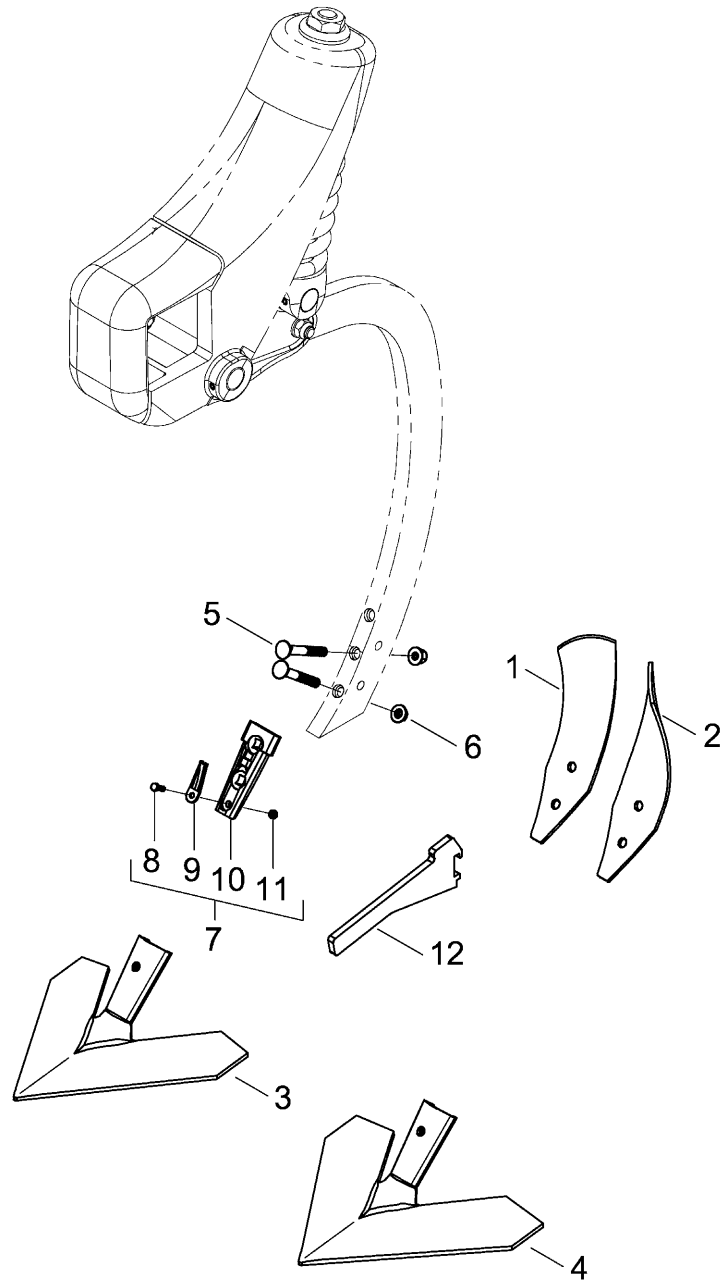

0000000 - ClipOn Scharsystem

Pos.	Bestell-Nr.	Kurzbezeichnung	DIN	Benennung	Stück	Bemerkung
-	34184800			ClipOn Scharsystem 32 cm	1	
-	34308300			ClipOn Scharsystem 37 cm	1	
1	34060864			Leitblech schmal links	1	
2	34060865			Leitblech schmal rechts	1	
3	00310242	32 cm		Flügel-Schar ClipOn	1	
4	00310247	37 cm		Flügel-Schar ClipOn	1	
5	00310075	M 12 x 100 - 12.9		Scharschraube	2	
6	00350084	M 12 - 10.		Bundmutter	2	
7	00310921	R 300		Schar-Keil kpl.	1	
8	00360409	M 6 x 18	933	6 kt.- Schraube	1	
9	00310919			Schar-Sicherung	1	
10	00310920			Schar-Keil	1	
11	00350067	M 6	985	Poly-Stop-Mutter	1	
12	00310827			Montagehebel	1	