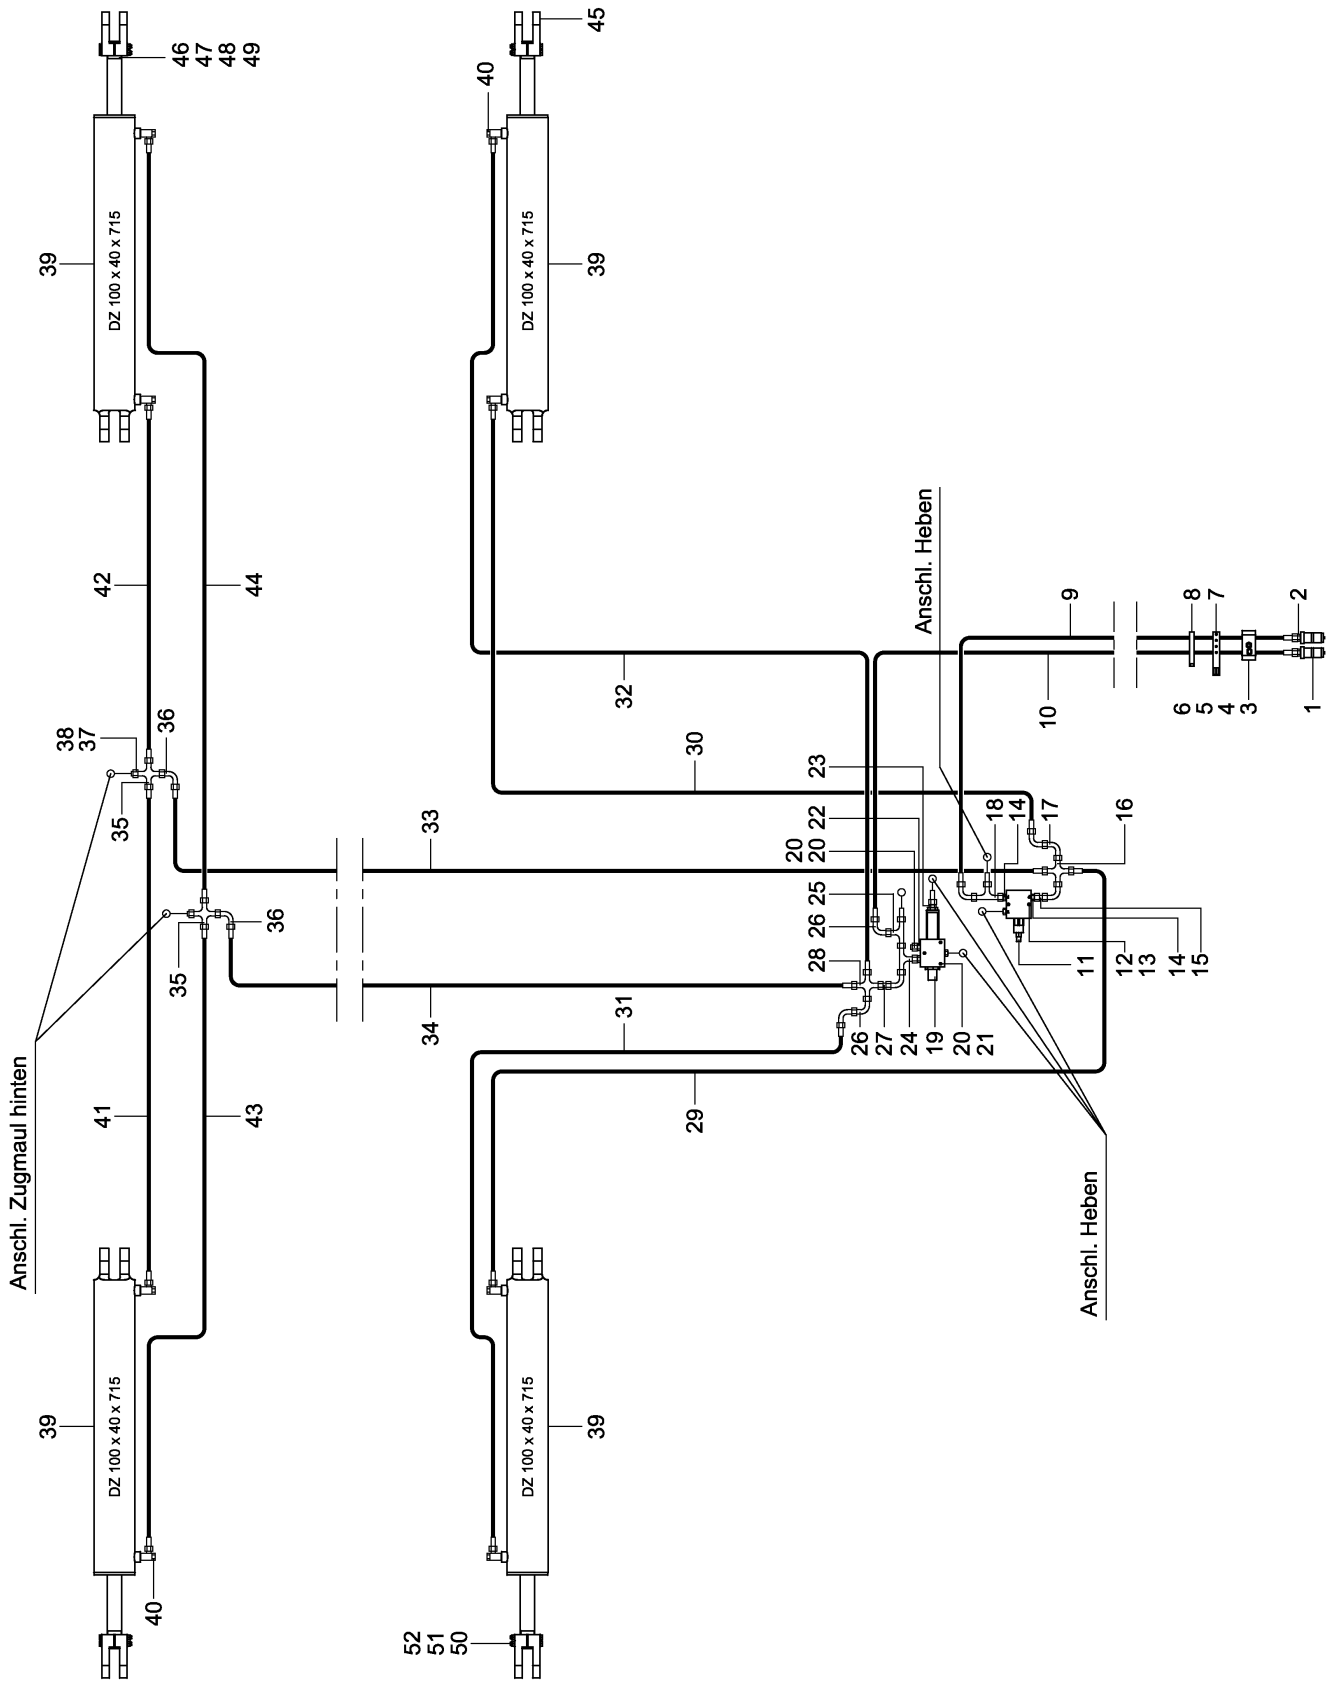

34771200 - Hydraulik Klappen

Pos.	Bestell-Nr.	Kurzbezeichnung	DIN	Benennung	Stück	Bemerkung
51	00370105	B 10.5	125	Scheibe	16	
52	00350058	M 10	985	Poly-Stop-Mutter	8