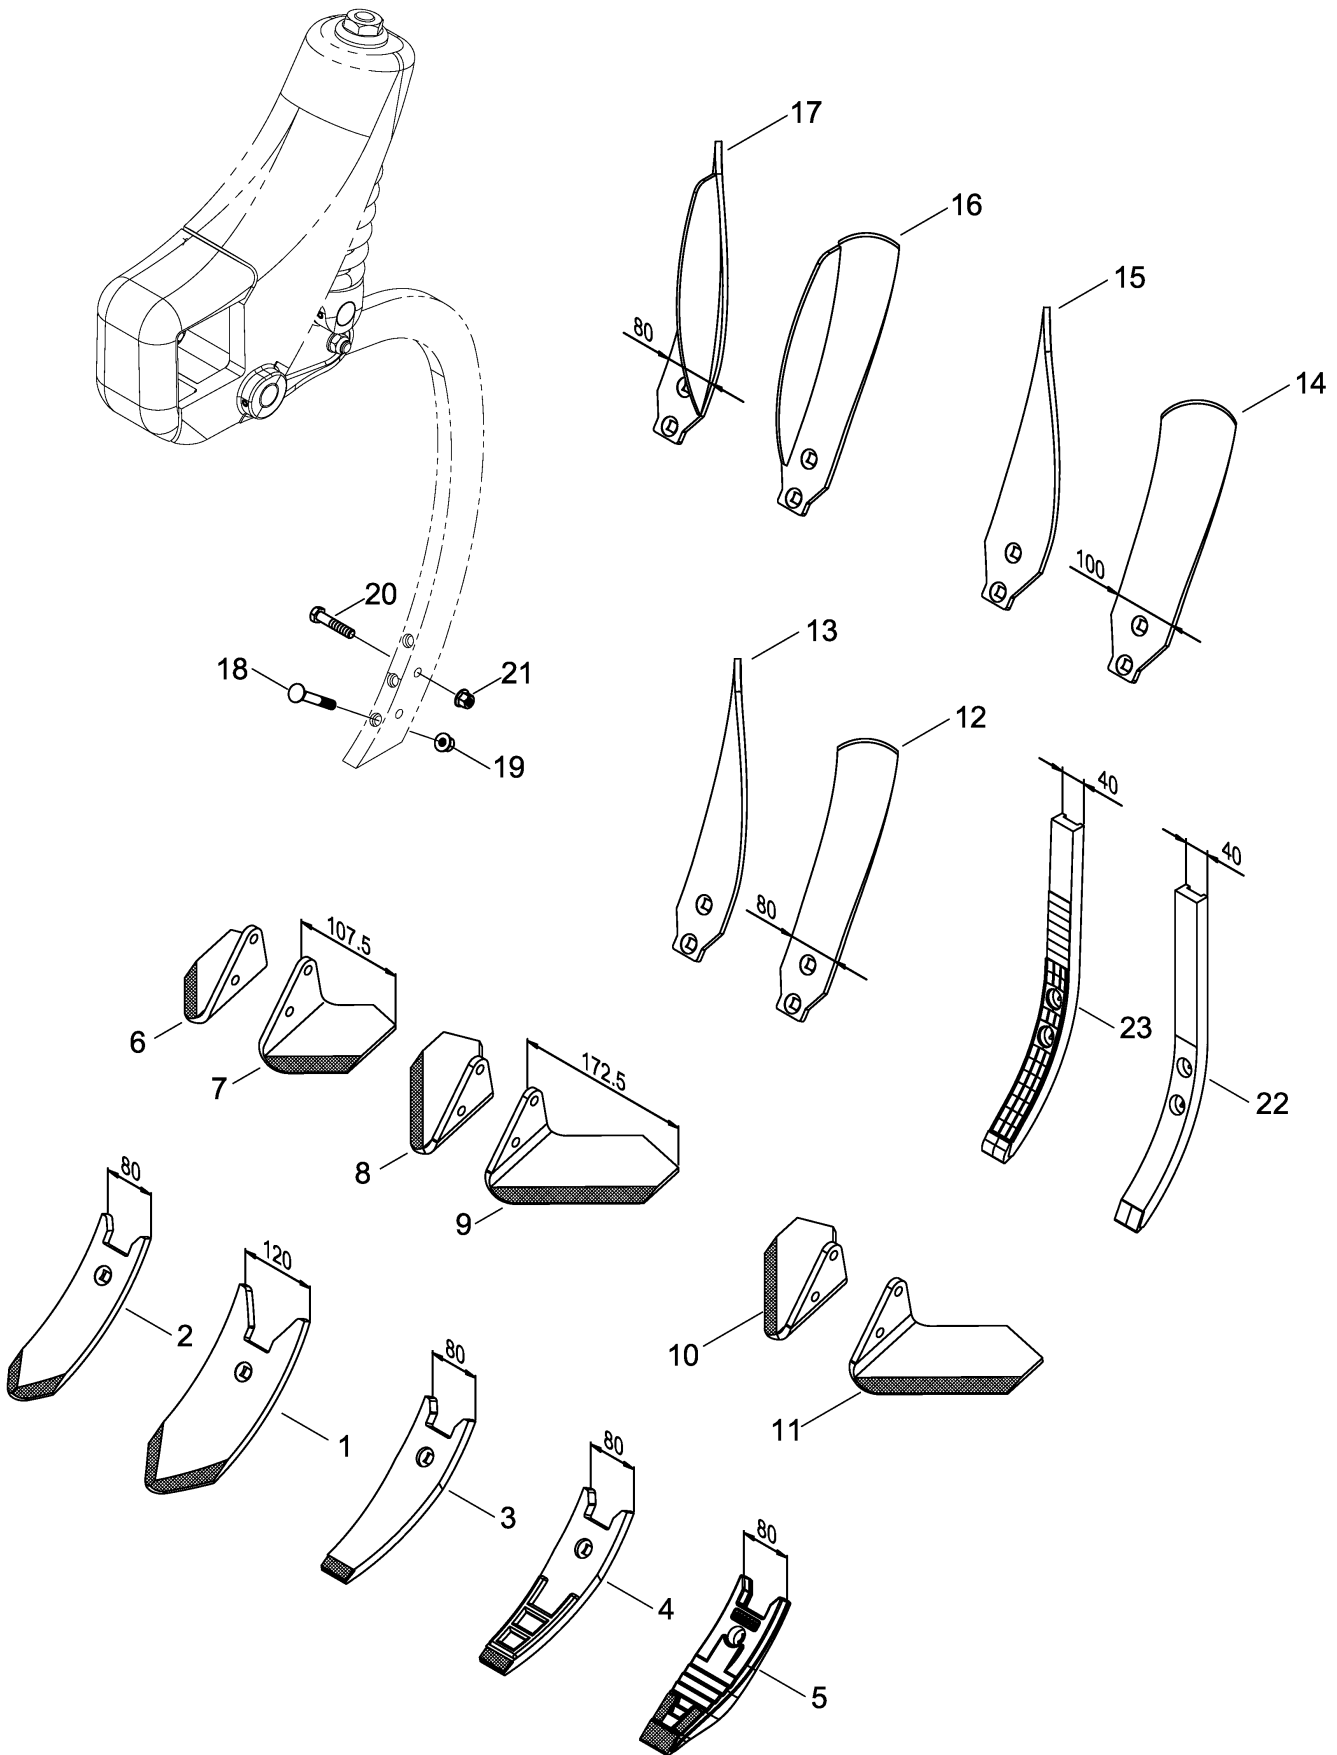

0000000 - MulchMix Scharsystem

Pos.	Bestell-Nr.	Kurzbezeichnung	DIN	Benennung	Stück	Bemerkung
1	34060850	80 mm		Scharspitze schmal Standard	1	
2	34060851	120 mm		Scharspitze breit Standard	1	
3	00310915	80 mm		Scharspitze schmal Hartmetall	1	
4	00310984	80 mm		Scharspitze schmal Hartauftrag	1	
5	00311069	80 mm		Scharspitze schmal Hartmetall Plus	1	
6	34060855	107.5 mm		Schar Flügel schmal rechts	1	
7	34060854	107.5 mm		Schar Flügel schmal links	1	
8	34060857	172.5 mm		Schar Flügel breit rechts	1	
9	34060856	172.5 mm		Schar Flügel breit links	1	
10	00310986	172.5 mm		Schar Flügel breit Hartmetall rechts	1	
11	00310985	172.5 mm		Schar Flügel breit Hartmetall links	1	
12	34060858	80 mm		Leitblech schmal links	1	
13	34060859	80 mm		Leitblech schmal rechts	1	
14	34060852	100 mm		Leitblech breit links	1	
15	34060853	100 mm		Leitblech breit rechts	1	
16	34182600	80 mm		Randblech links	1	
17	34182700	80 mm		Randblech rechts	1	
18	00310808	M 12 x 85 - 12.9		Scharschraube	3	
19	00350084	M 12 - 10		Bundmutter	3	
20	00360037	M 12 x 60 - 12.9	931	6 kt.- Schraube	2	
21	00350084	M 12 - 10.		Bundmutter	2	
22	00311114	40 mm		Scharspitze LD	1	
23	00311113	40 mm		Scharspitze LD Plus	1