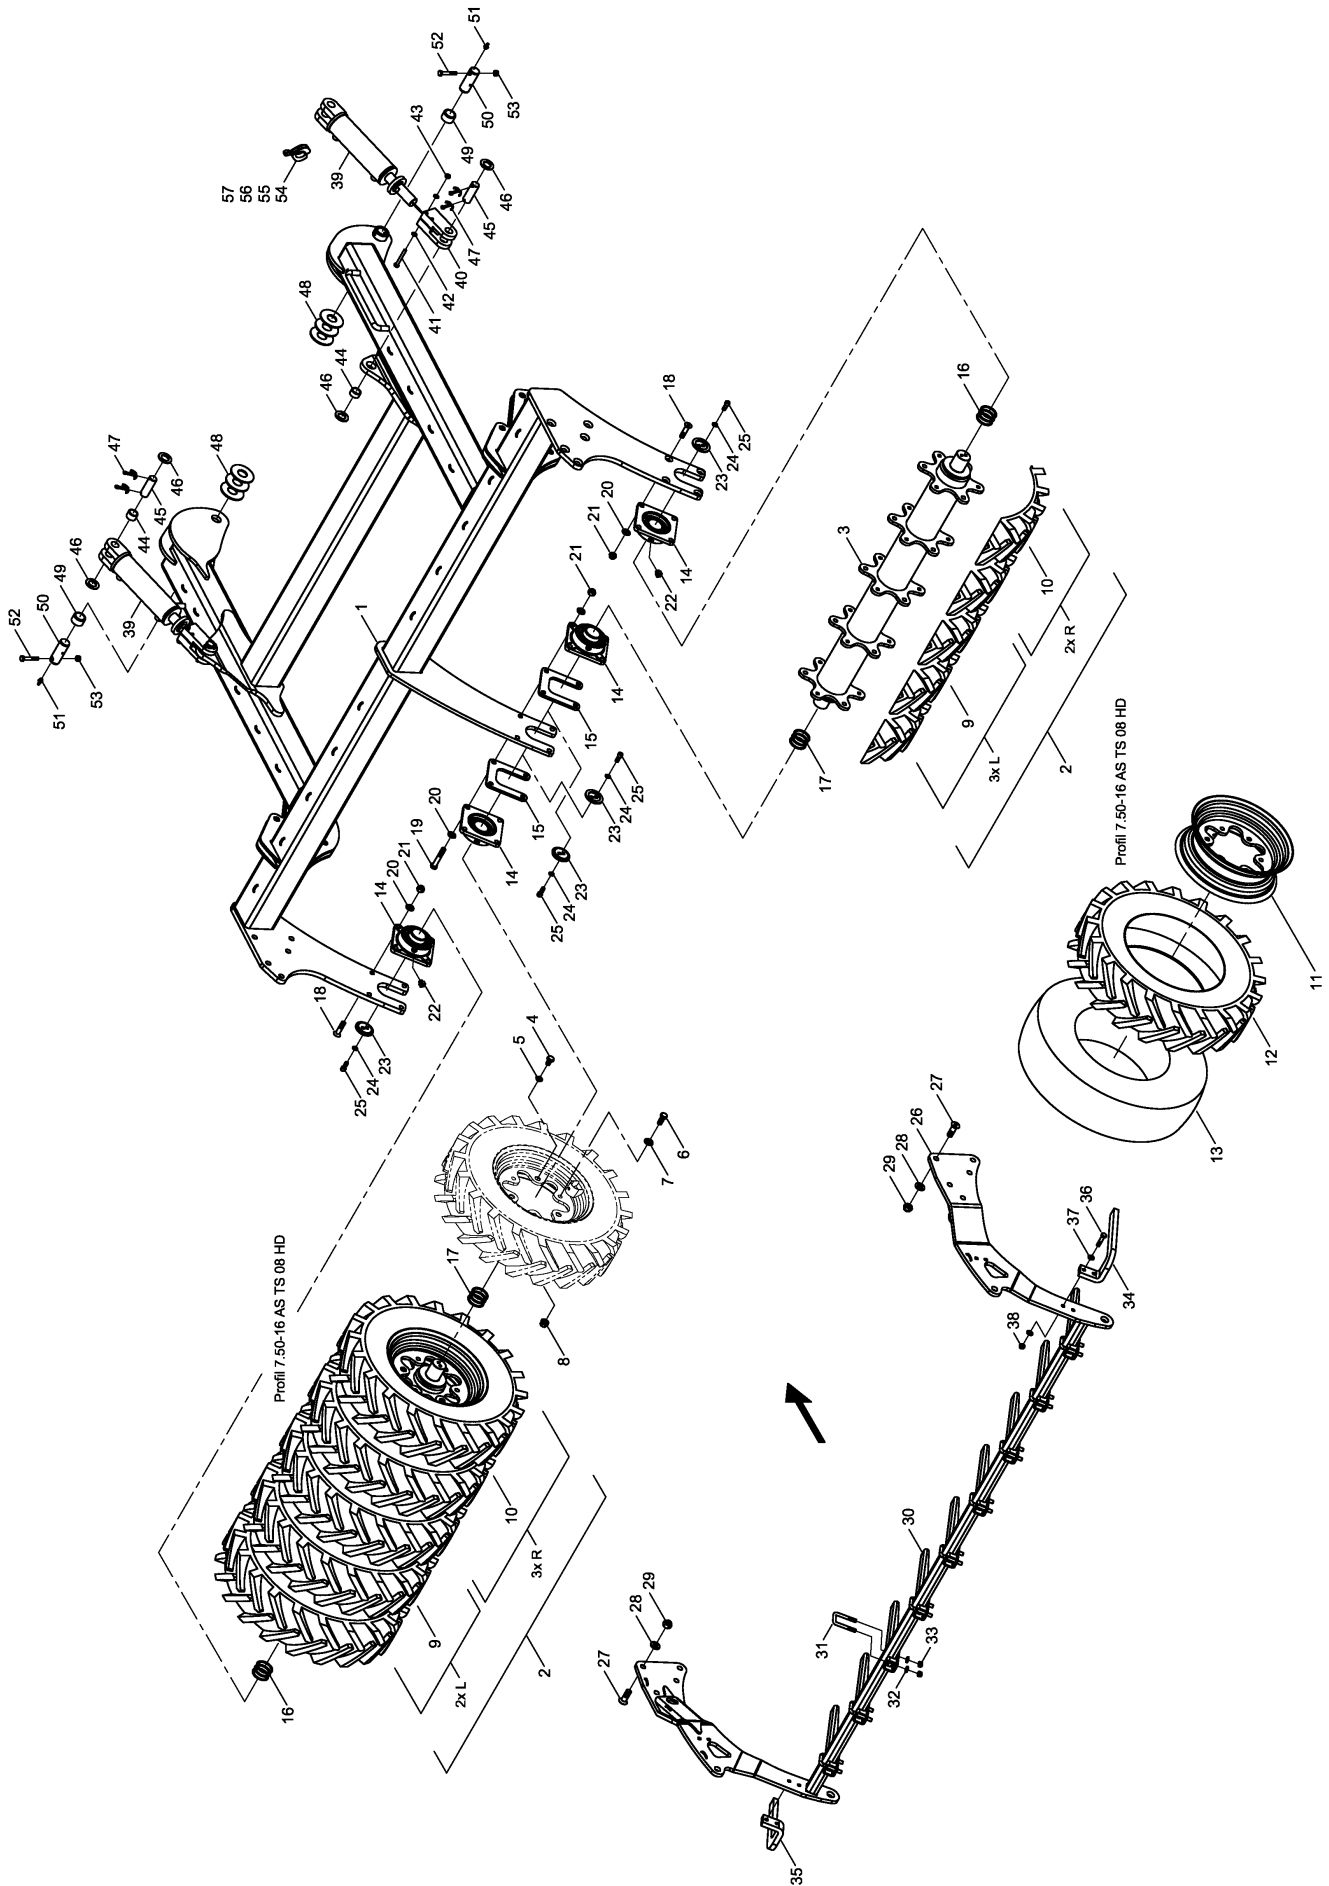

34771400 - Reifenpacker Flügel

Pos.	Bestell-Nr.	Kurzbezeichnung	DIN	Benennung	Stück	Bemerkung
1	34770500			Packerrahmen Seite links/rechts	2	
2	34387500			Packerwelle Stern II Luft gefüllt kpl.	4	
3	23787600			Packerrohr Mitte II	4	
4	00360148	M 16 x 30	933	6 kt.- Schraube	60	
5	00370307	Ø 16.5		Limes-Ring	60	
6	00360179	M 16 x 1.5 x 50 - 10.9	960	6 kt.- Schraube	60	
7	00370567	B 17 - HK 300 HV	125	Scheibe	60	
8	00310018	M 16 x 1.5	6331	Bundmutter	60	
9	00330315	7.50 x 16 - TS08 HD Profil		Rad Sternfelge kpl. Luft gefüllt links	10	
10	00330315	7.50 x 16 - TS08 HD Profil		Rad Sternfelge kpl. Luft gefüllt rechts	10	
11	00330279	7.50 - 16 II Stern		Felge	20	
12	00330235			Schlauch	20	
13	00330302	7.50 x 16 - TS08 HD Profil		Reifen	20	
14	00240165	UCFE 212 - Ø 60		Flanschlager	8	
15	34771401	Ø 60 x 10		Lagerplatte	4	
16	00230081	Ø 60 x 75 x 2		Paßscheibe	16	
17	00230225	Ø 60 x 75 x 1		Paßscheibe	8	
18	00370411	M 16 x 60 - 10.9	7991	Senkkopfschraube	16	
19	00360611	M 16 x 95 - 12.9	931	6 kt.- Schraube	8	
20	00370108	B 17	125	Scheibe	32	
21	00350061	M 16	985	Poly-Stop-Mutter	24	
22	00370096	H 2 - R 1/8" - 45°		Schmiernippel	8	
23	23480203	Ø 60		Lagerstummeldeckel gesenkt	8	
24	00170032	A 12	7980	Federring	16	
25	00370297	M 12 x 30 - 12.9	912	Zyl.- Schraube	16	
26	34763400			Rechenhalter Mitte	2	
27	00370534	M 20 x 60 - 10.9	7991	Senkkopfschraube	20	
28	00370109	B 21	125	Scheibe	20	
29	00350063	M 20	985	Poly-Stop-Mutter	20	
30	23470702			Rechenstab	18	
31	23410901	52x 88 - M 12 x 33		U-Bügel	18	
32	00370106	B 13	125	Scheibe	36	
33	00350059	M 12	985	Poly-Stop-Mutter	36	
34	34748401			Rechenstab links	1	
35	24204001			Rechenstab rechts	1	
36	00360034	M 12 x 55	931	6 kt.- Schraube	4	
37	00370106	B 13	125	Scheibe	8	
38	00350059	M 12	985	Poly-Stop-Mutter	4	
39	00130436	DZ 80 x 40 x 205		Hyd.- Zylinder	4	
40	00130438	Ø 32 - M 40 x 2 - 125 lg.		Zylindergabel	4	
41	00360306	M 10 x 85	931	6 kt.- Schraube	8	
42	00370105	B 10.5	125	Scheibe	16	
43	00350058	M 10	985	Poly-Stop-Mutter	8	
44	00230120	EG 40/32 x 20		Buchse	8	
45	33783305	Ø 32 x 92		Bolzen	8	
46	00370438	Ø 33	126	Scheibe	32	
47	00170102	Ø 5 x 50	94	Splint	16	
48	34741001	Ø 100 x 41 x 5		Scheibe	12	
49	00230005	EG 50/40 x 30		Buchse	4	
50	34252001	Ø 40 x 110		Bolzen	4