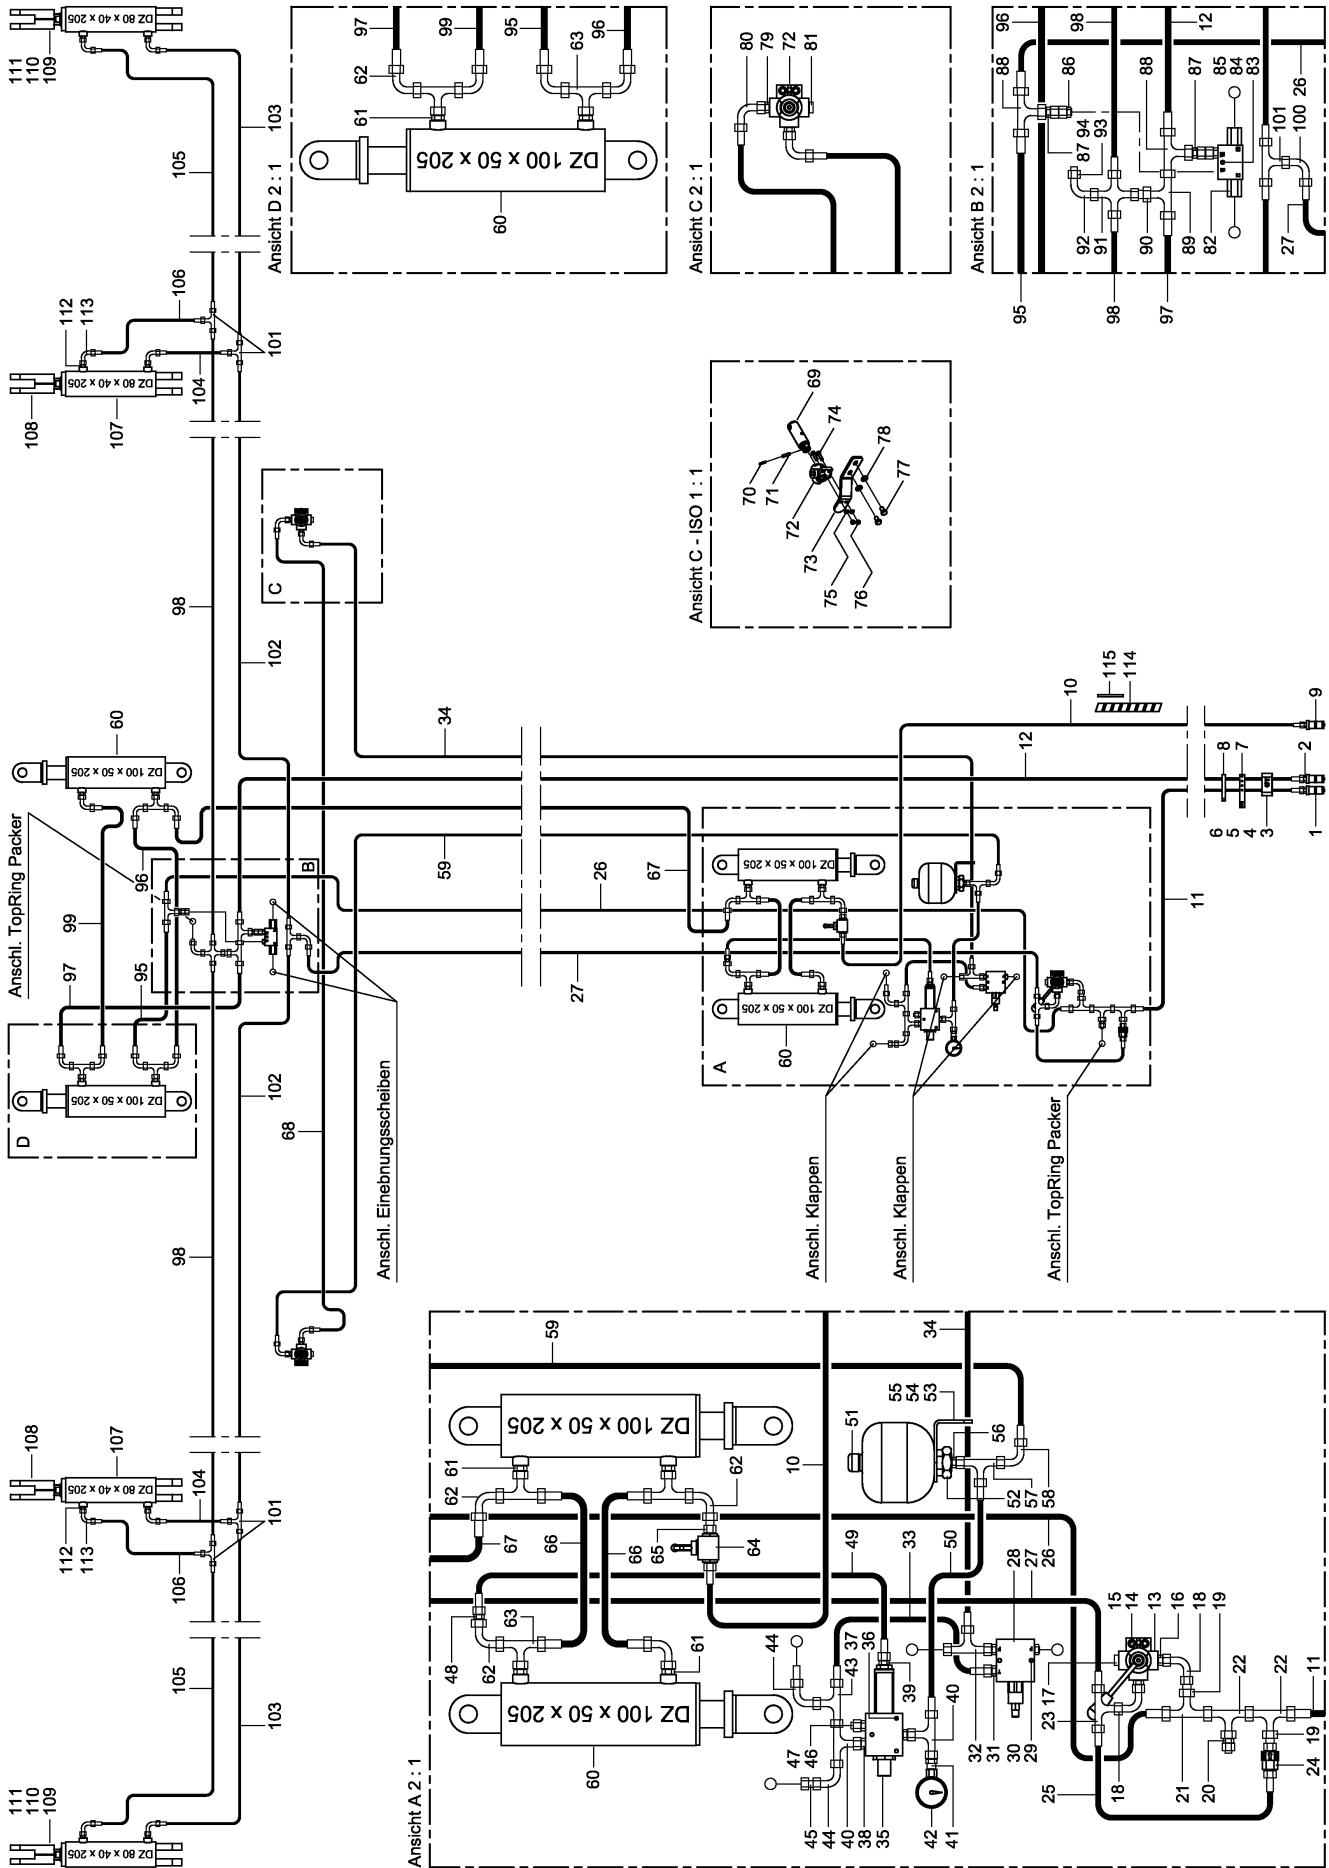

34771200 - Hydraulik Heben

Pos.	Bestell-Nr.	Kurzbezeichnung	DIN	Benennung	Stück	Bemerkung
1	00110128	15 L - R 3/4 - 16 UNF		Hyd.- Stecker	2	
2	00100358	GE 15 L - R 3/4" - 16 UNF		Gerade Verschraubung	2	
3	00110681			Schlauchklemme Heben	1	
4	00110680			Schlauchklemme o. Bezeichnung	1	
5	00370183	M 6 x 20	912	Zyl.- Schraube	1	
6	00350067	M 6	985	Poly-Stop-Mutter	1	
7	00200088	360 x 20 x 2.1		Schnallriemen	1	
8	00190017	T 150 - R 363 x 7.8		Kabelbinder	80	
9	00110127	12 L - M 18 x 1.5		Hyd.- Stecker	1	
10	00120758	2SC DN8 A05-A05 5600 lg.		Hyd.- Schlauch	1	
11	00120769	2SC DN12 A05-A05 2700 lg.		Hyd.- Schlauch	1	
12	00120396	2SC DN12 A05-A05 6600 lg.		Hyd.- Schlauch	1	
13	00110659	3/8"		3-Wege Drehschieberventil	1	
14	00370126	M 8 x 30	912	Zyl.- Schraube	2	
15	00170037	A 8	7980	Federring	2	
16	00100312	GE 12 PL - R 3/8" - ED		Gerade Verschraubung	2	
17	00100202	VSTI R 3/8"		Verschlußschraube	1	
18	00100055	EVW 12 L		Einstellbare W-Verschraubung	2	
19	00100374	GZ 12 L - 15 L		Verbindungsstück	2	
20	00100141	KOR 15 L - 12 L		Konunsreduzieranschluß	1	
21	00100190	T 15 L		T-Verschraubung	1	
22	00100274	EVL 15 L		Einstellbare L-Verschraubung	2	
23	00100045	EVT 12 L		Einstellbare T-Verschraubung	1	
24	00100157	RHD 12 L		Rückschlagventil	1	
25	00120616	2SC DN8 A05-A05 360 lg.		Hyd.- Schlauch	1	
26	00120685	2SC DN12 A05-A05 3700 lg.		Hyd.- Schlauch	1	
27	00120792	2SC DN10 A05-A05 3800 lg.		Hyd.- Schlauch	1	
28	00110052	VMP - B - L 40		Druckbegrenzungsventil	1	
29	00360003	M 6 x 50	931	6 kt.- Schraube	2	
30	00370103	A 6.4	125	Scheibe	2	
31	00100313	GE 12 PL - R 1/2" - ED		Gerade Verschraubung	3	
32	00100037	EVL 12 L		Einstellbare L-Verschraubung	1	
33	00120702	2SC DN8 A05-A05 500 lg.		Hyd.- Schlauch	1	
34	00120674	2SC DN8 A05-A05 3700 lg.		Hyd.- Schlauch	1	
35	00110646			4/2-Wege Ventil hydr. Betätigt	1	
36	00360220	M 6 x 60	933	6 kt.- Schraube	3	
37	00370103	A 6.4	125	Scheibe	3	
38	00100312	GE 12 PL - R 3/8" - ED		Gerade Verschraubung	3	
39	00100327	GE 12 PL - R 1/4" - ED		Gerade Verschraubung	1	
40	00100045	EVT 12 L		Einstellbare T-Verschraubung	2	
41	00100154	MAV-EV 12 L - R 1/4"		Manometeranschluß	1	
42	00110135	Ø 63 - 250 bar		Manometer	1	
43	00100037	EVL 12 L		Einstellbare L-Verschraubung	1	
44	00100055	EVW 12 L		Einstellbare W-Verschraubung	2	
45	00100342	GZ 12 L		Verbindungsstück	1	
46	00100011	BUZ 12 L		Verschlußkegel	1	
47	00110244	12 L		Überwurfmutter	1	
48	00100141	KOR 15 L - 12 L		Konunsreduzieranschluß	1	
49	00120655	2SC DN8 A05-A05 1000 lg.		Hyd.- Schlauch	1	
50	00120617	2SC DN8 A05-A05 460 lg.		Hyd.- Schlauch	1