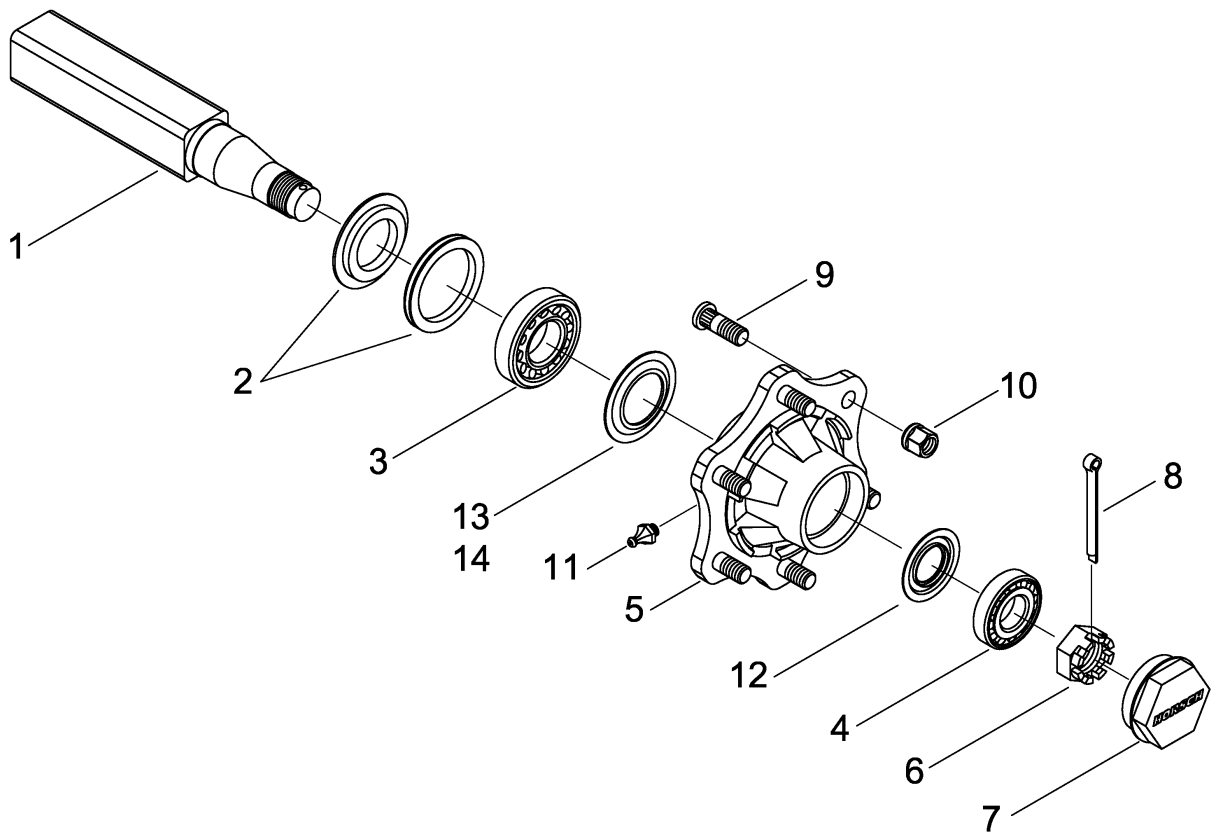

00310031 - Laufachse Typ 6000

Pos.	Bestell-Nr.	Kurzbezeichnung	DIN	Benennung	Stück	Bemerkung
-	00310031			Laufachse Typ 6000 kpl.	-	
1	00310659			Achsstummel	1	
2	00310658			Dichtring doppellippig	1	Inkl. Abdichtscheibe !
3	00240078	30211		Kegelrollenlager	1	
4	00240079	30208		Kegelrollenlager	1	
5	00310266	904L680/100HOR		Radnabe	1	
6	00310268	M 39 - 908DF39/50		Kronenmutter	1	
7	00310267	R 80 - 912T80SC		Radkappe	1	
8	00170099	R 5 x 80	94	Splint	1	
9	00310433	M 18 x 1.5		Radbolzen	6	
10	00310228	M 18 x 1.5		Radmutter	6	
11	00370093	H 1 x M 8 x 1		Schmiernippel	1	
12	00310662	30208 JV		Nilosring	1	
13	00260212	30211 JV		Nilosring	1	
14	00260179	30211 AV		Nilosring	1